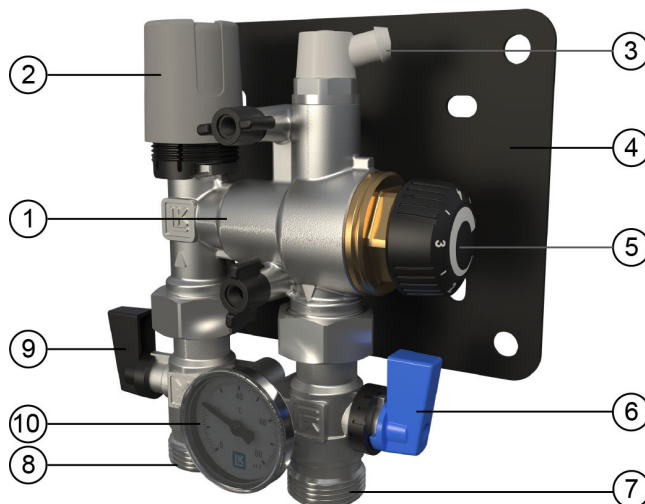

LK Minikretsventil RTB

1. Minikretsventil.
2. Hånddratt, erstattet av den medfølgende kapillarrørstilkoblede termostat, lengde 2 m.
3. Lufteventil.
4. Brakett.
5. Returtemperaturbegrenser.
6. Returventil. Kuleventil med justering.
7. Returtilkobling G20 utv. EuroCone, for tilkobling til radiatorsystemets returrør.
8. Tilførselstilkobling G20 utv. EuroCone, for tilkobling til gulvvarmekretsens returrør.
9. Tilførselsventil.
10. Termometer.

Tilbehør

NRF 836 41 57	LK Tilkoblingskobling RF 12 x G20	12 x G20 EuroCone
NRF 836 41 37	LK Tilkoblingskobling RF AX16 x G20	AX16 x G20 EuroCone
NRF 836 41 61	LK Tilkoblingskobling RF 20 x G20	20 x G20 EuroCone

Romregulering kablet

LK Romregulering Bas S1

NRF 836 42 01	LK Rumstermostat S1
NRF 836 43 36	LK Stillmotor
NRF 836 43 38	LK Transformator
NRF 836 40 99	LK Koblingsplint 1

LK Romregulering Bas S2

NRF 836 47 82	LK Romtermostat S2
NRF 836 43 36	LK Stillmotor
NRF 836 43 38	LK Transformator
NRF 836 40 99	LK Koblingsplint 1